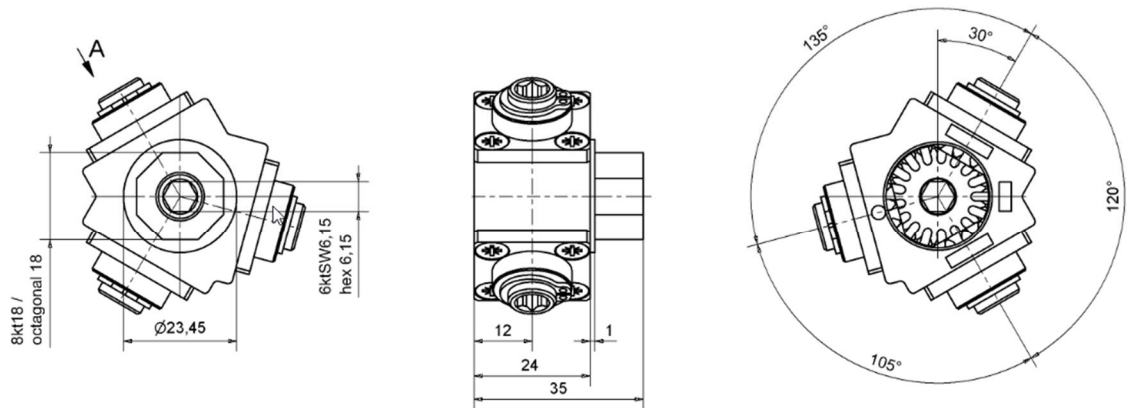

Kegelradgetriebe 105/120/135°

3014.00-0063

Isometry  
scale 1:1

View A

3014.00-0063 Kegelradgetriebe komplett  
3014.00-0063 Bevel gear