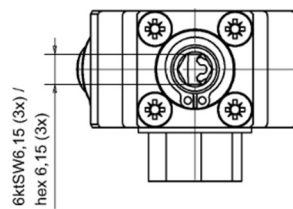

Kegelradgetriebe 105/120/135°

3014.00-0063

Isometry  
scale 1:1

View A

3014.00-0063 Kegelradgetriebe komplett  
3014.00-0063 Bevel gear